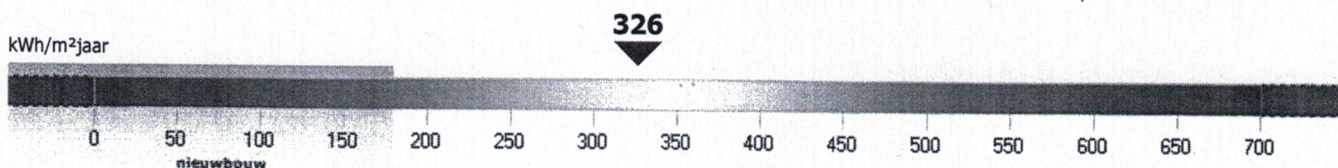

bestemming **collectief woongebouw**

type **gesloten bebouwing**

softwareversie **9.19.0**

berekende energiescore (kWh/m²jaar):

326

De energiescore laat toe om de energiezuinigheid van collectieve woongebouwen te vergelijken.

energiezuinig

weinig besparingsmogelijkheden

niet energiezuinig

veel besparingsmogelijkheden

energiedeskundige

voornaam **BART BISSCHOP**

achternaam **BISSCHOP**

erkenningscode **EP09005**

straat **doornzeelsestraat**

nummer **175** bus

postnummer **9940** gemeente **Evergem**

land **België**

Ik verklaar dat alle gegevens op dit certificaat overeenstemmen met de door de Vlaamse overheid vastgelegde werkwijze.

datum: **27-09-2018**

handtekening: